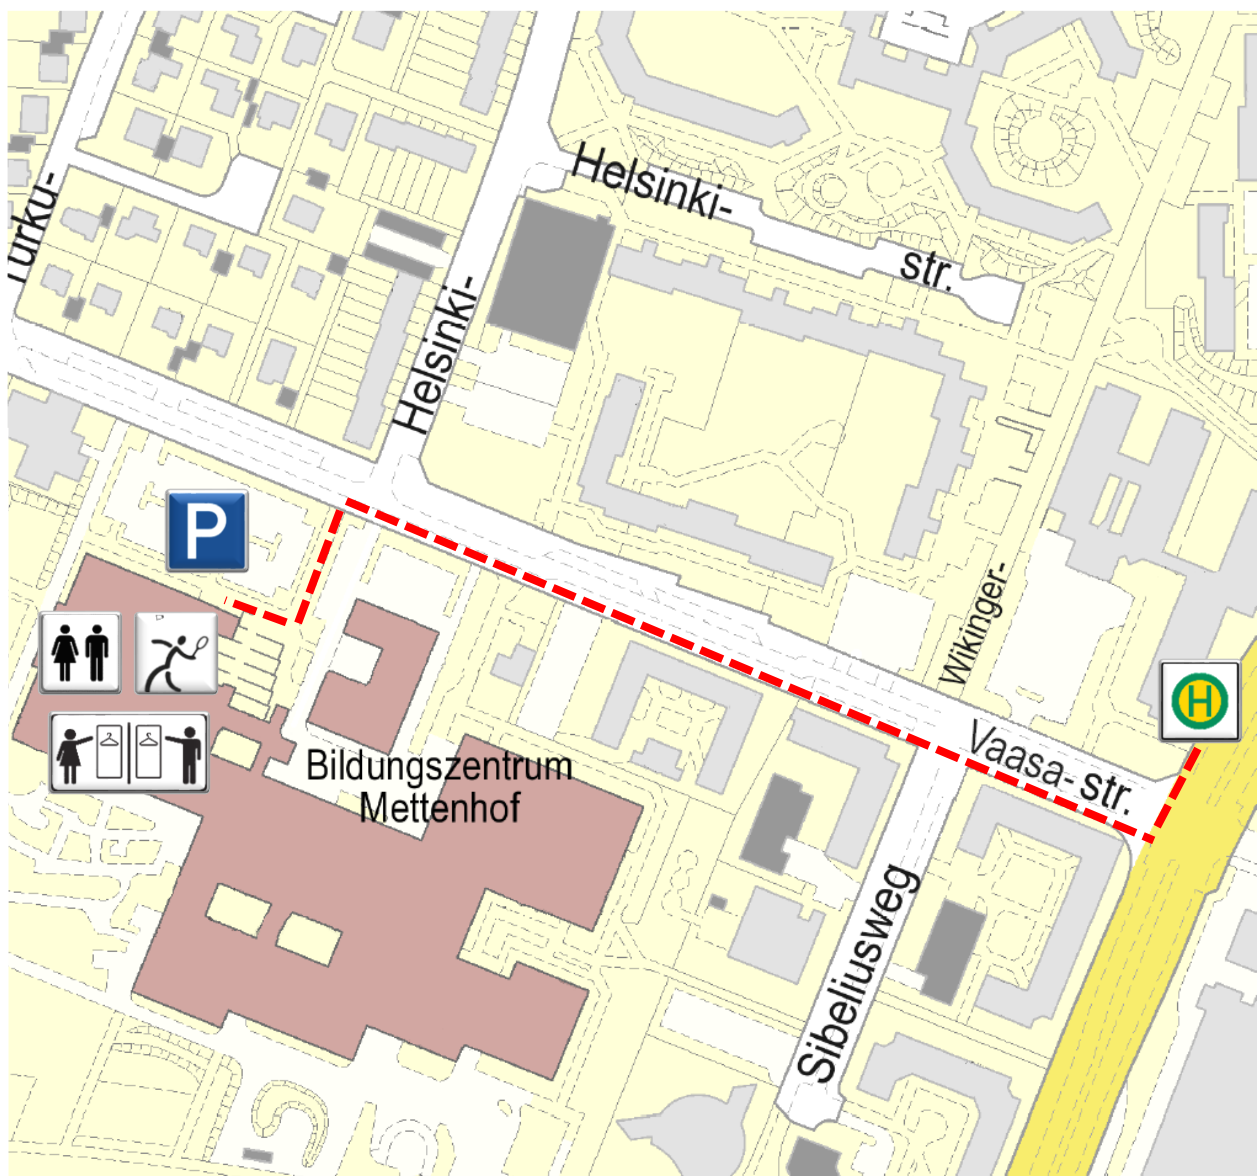

Badminton

Bildungszentrum Mettenhof
Vaasastraße 43, 24109 Kiel

Navi-Adresse für Besucher-Parkplatz:
Kiel – Bildungszentrum Mettenhof, Vaasastraße 43

Parkplätze

WC

Umkleiden

Haltestelle