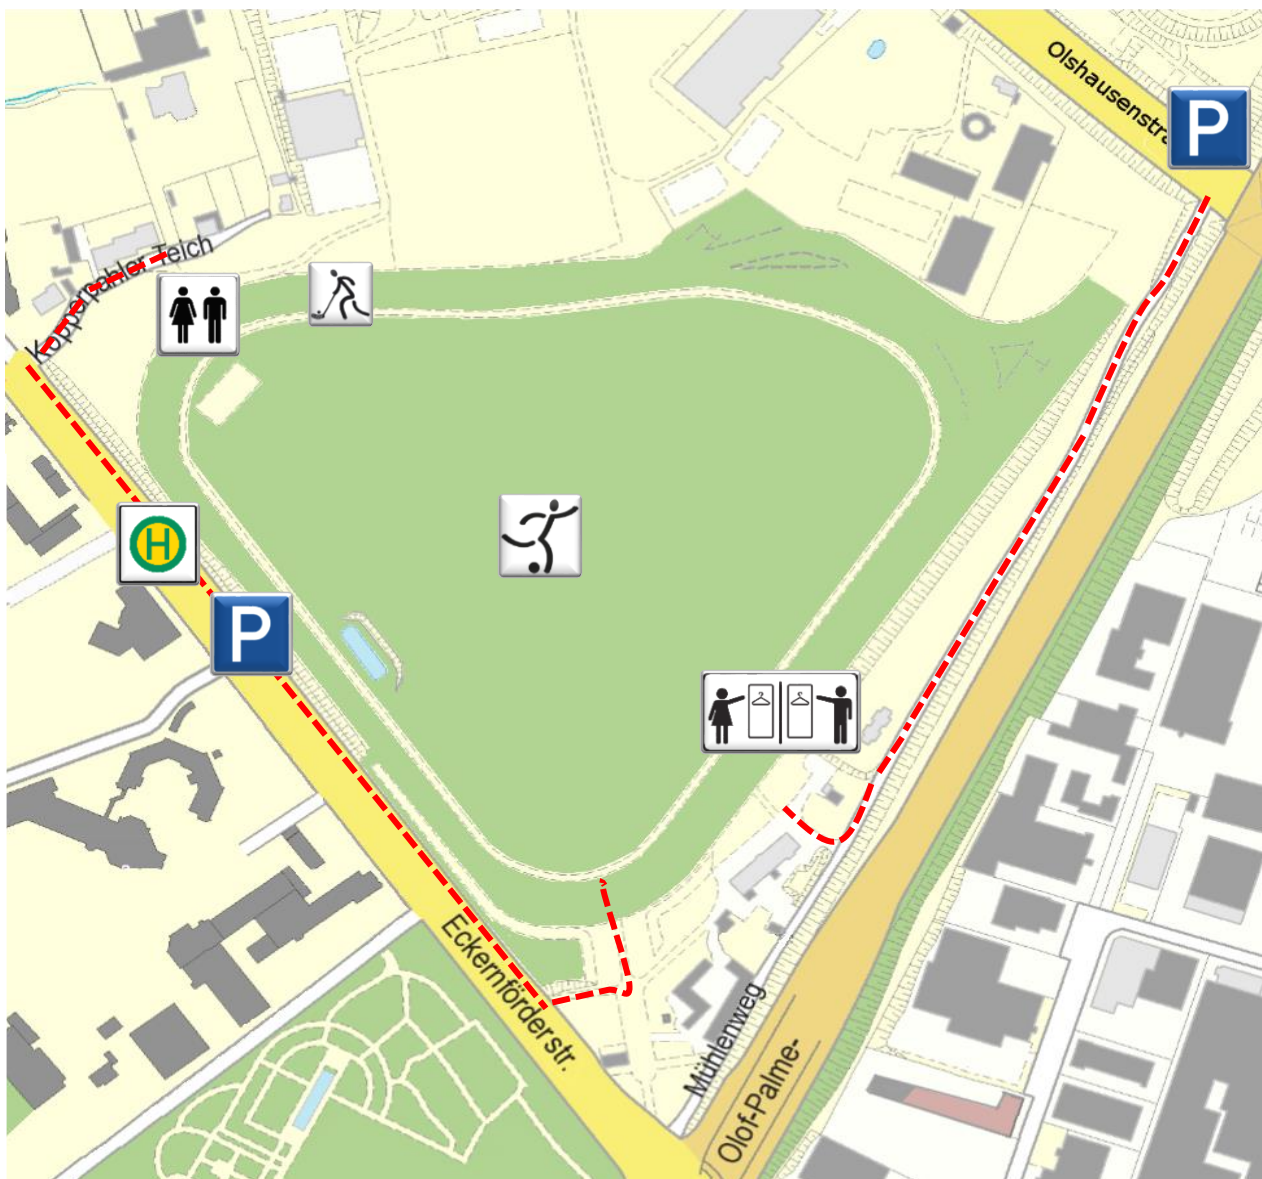

Fußball

Nordmarksportfeld

Eckernförder Str. 235D, 24119 Kronshagen

Navi-Adresse für Besucher-Parkplatz:

Kiel – Olshausenstraße 75

Kronshagen – Eckernförder Str. 217

© Landeshauptstadt Kiel, Amt für Bauordnung, Vermessung und Geoinformation

Parkplätze

WC

Umkleiden

Haltestelle