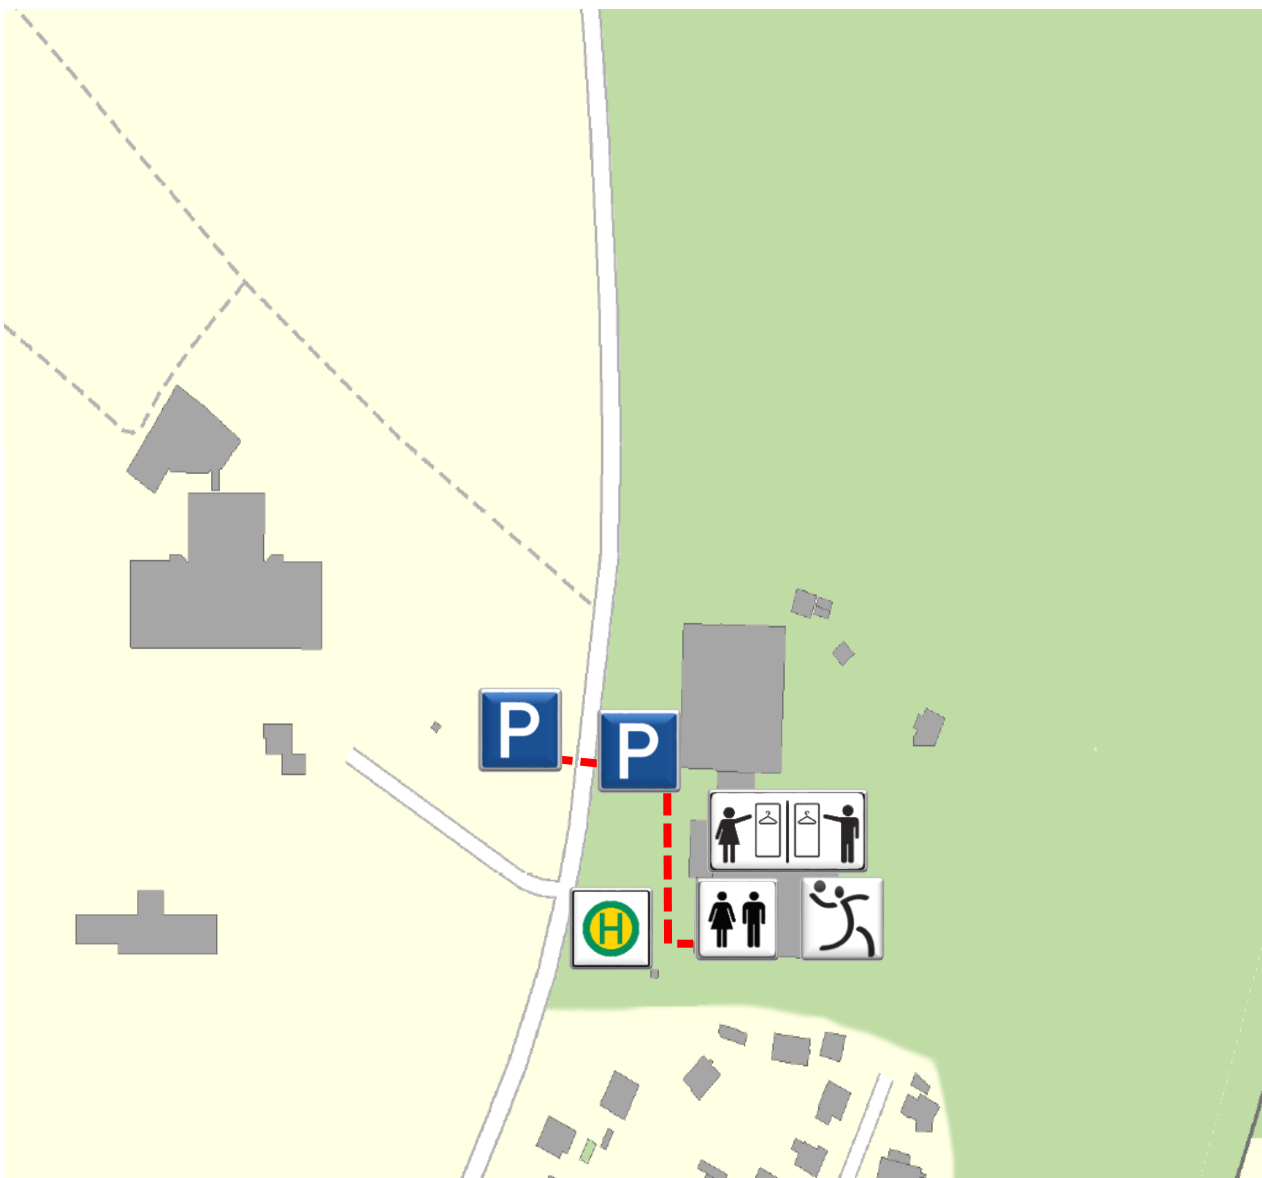

Handball

Sporthalle Kronshagen
Suchsdorfer Weg 72, 24119 Kronshagen

Navi-Adresse für Besucher-Parkplatz:
Kronshagen – Suchsdorfer Weg 72

© Landeshauptstadt Kiel, Amt für Bauordnung, Vermessung und Geoinformation

Parkplätze

WC

Umkleiden

Haltestelle