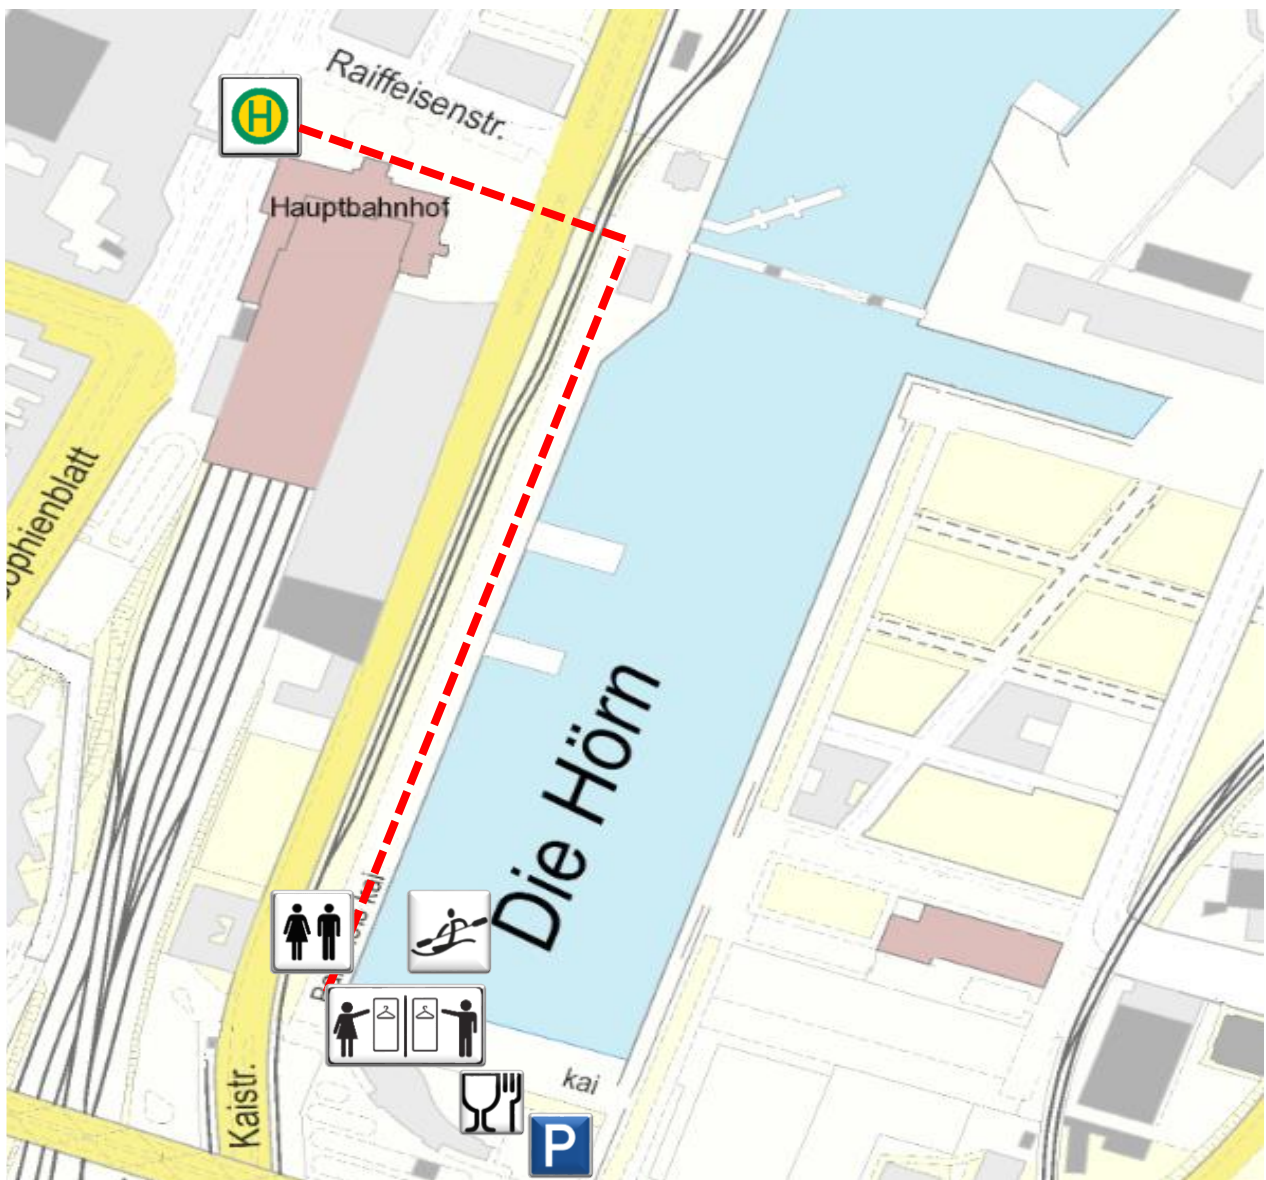

# Kanu

Hörncampus

Kaistraße 101, 24114 Kiel

**Navi-Adresse für Besucher-Parkplatz:**

**Kiel – Willy-Brandt-Ufer 995**

© Landeshauptstadt Kiel, Amt für Bauordnung, Vermessung und Geoinformation

Parkplätze

WC

Umkleiden

Haltestelle