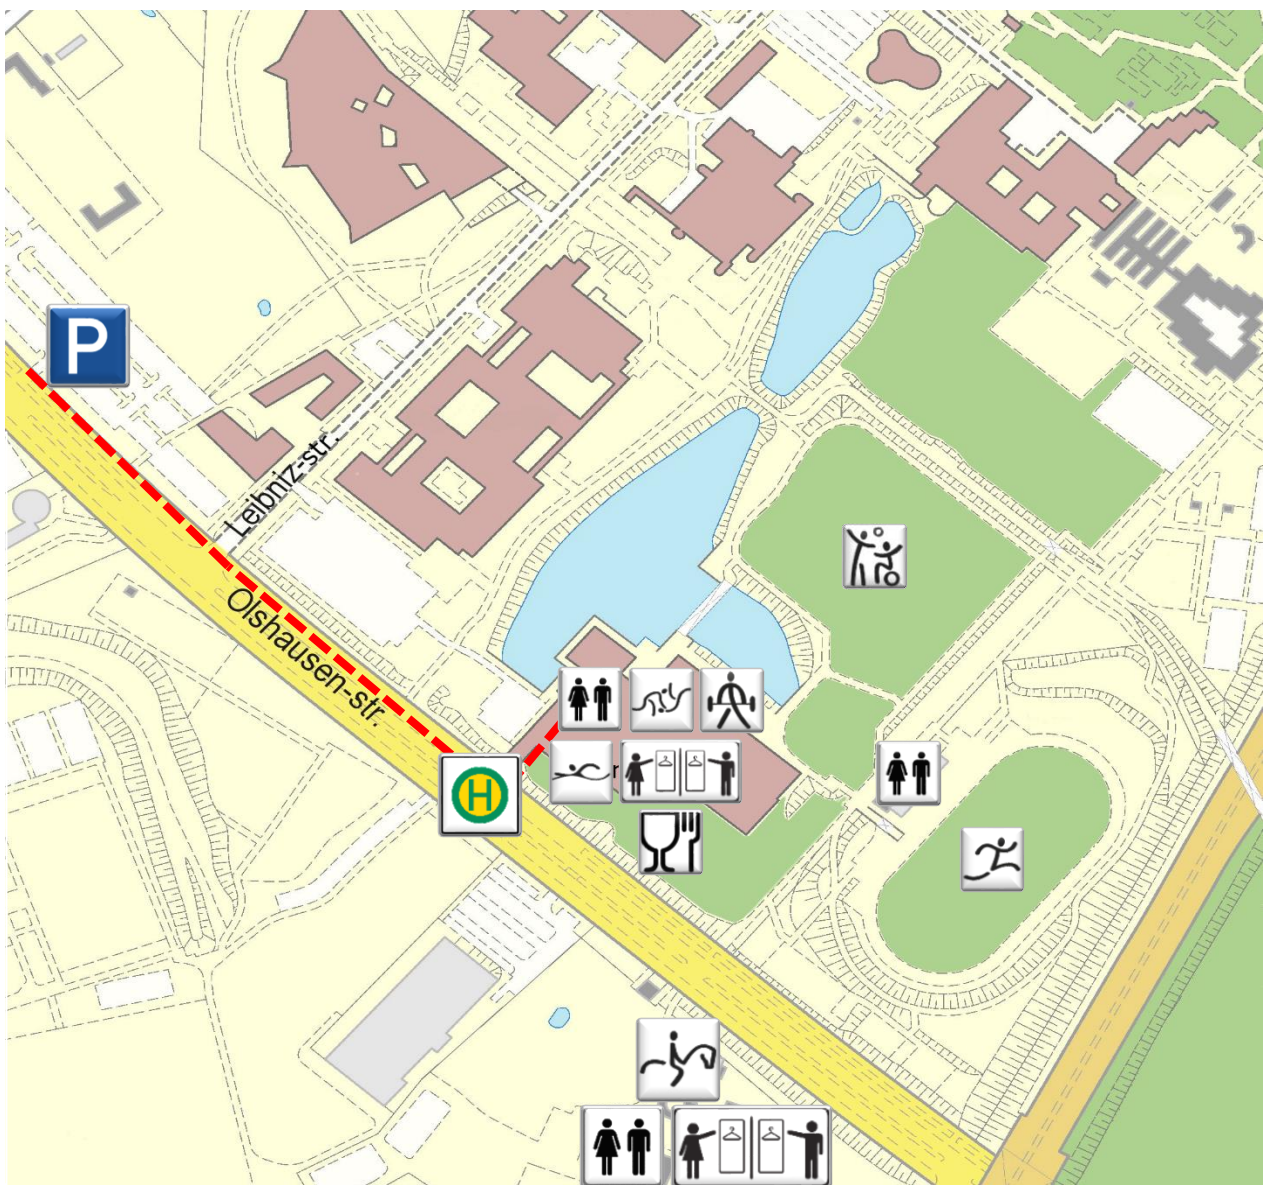

# Reiten

Kieler Renn- und Reitverein  
Olshausenstraße 65, 24118

Navi-Adresse für Besucher-Parkplatz:  
Olshausenstraße 75, 24118 Kiel

© Landeshauptstadt Kiel, Amt für Bauordnung, Vermessung und Geoinformation

Parkplätze

WC

Umkleiden

Haltestelle