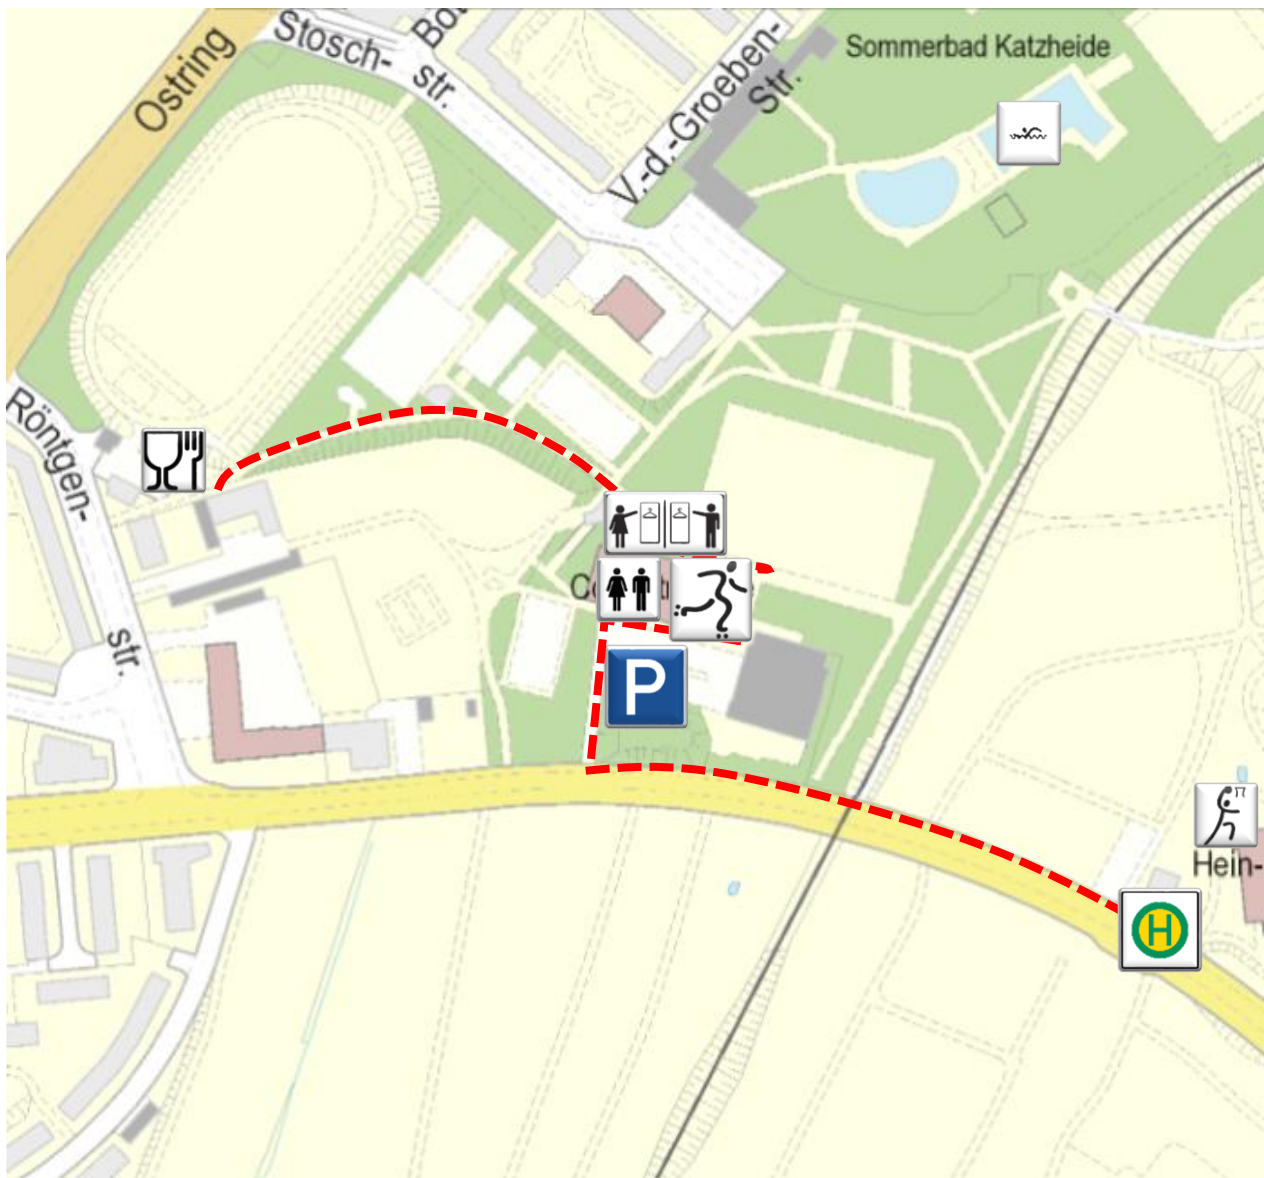

Roller-Skating

Coventry-Halle

Preetzer Str. 117, 24143 Kiel

Navi-Adresse für Besucher-Parkplatz:

Kiel – Coventry-Halle, Preetzer Str. 117

© Landeshauptstadt Kiel, Amt für Bauordnung, Vermessung und Geoinformation

Parkplätze

WC

Umkleiden

Haltestelle

Verpflegung