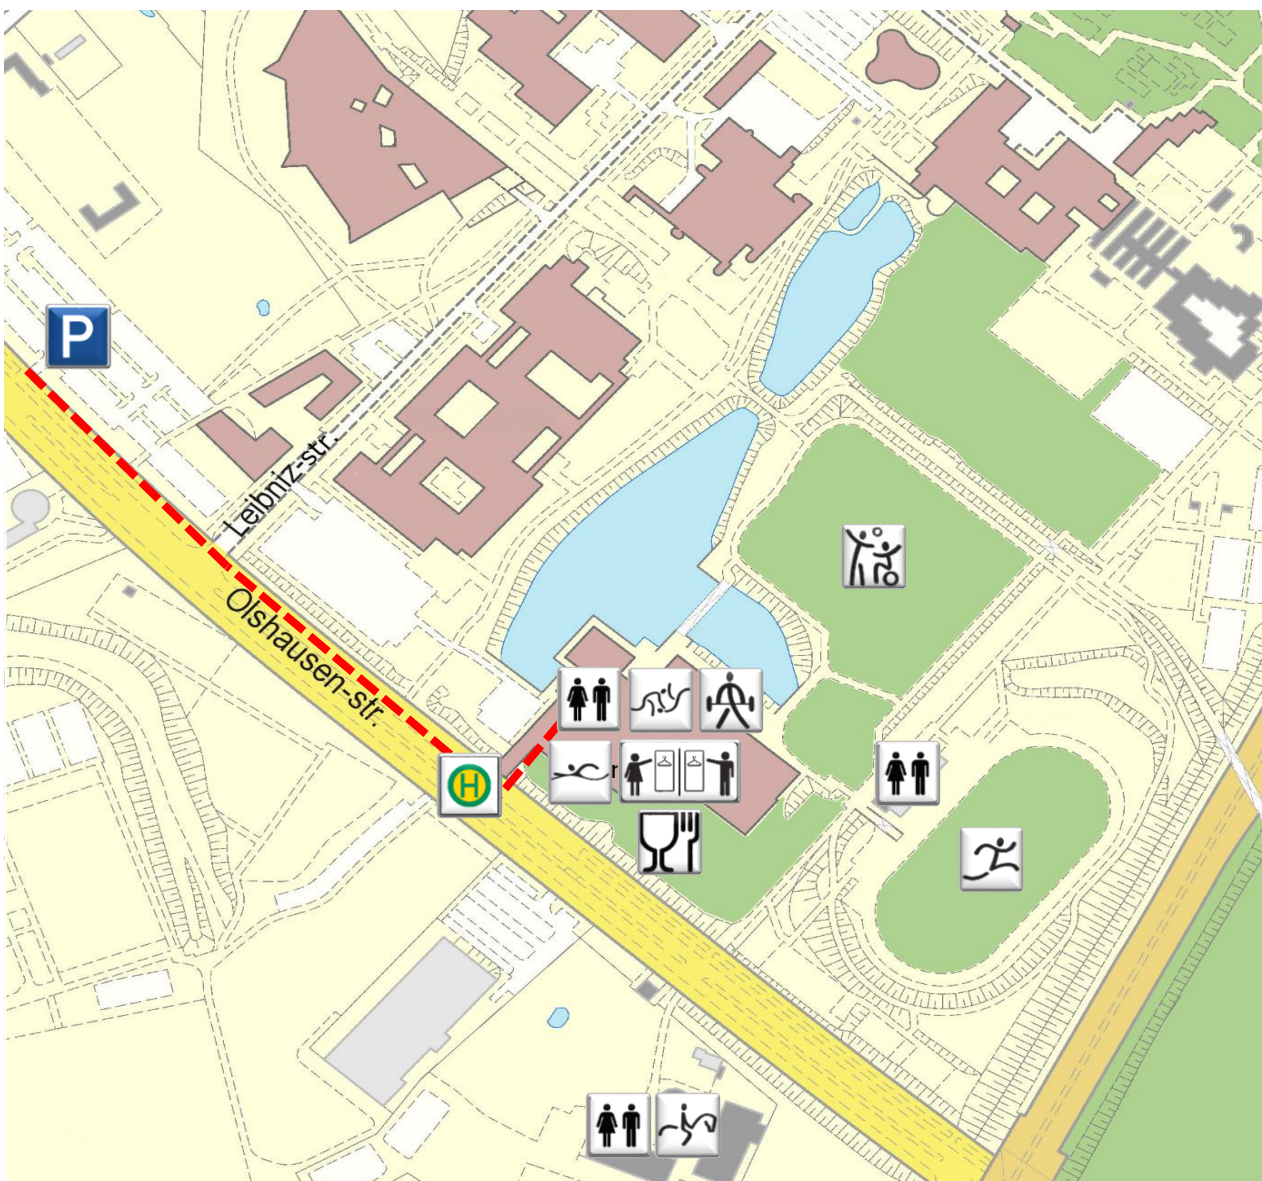

# Sportforum

Sportforum Uni-Kiel  
Olshausenstraße, 24118

Navi-Adresse für Besucher-Parkplatz:  
Olshausenstraße 75, 24118 Kiel

© Landeshauptstadt Kiel, Amt für Bauordnung, Vermessung und Geoinformation

Parkplätze

WC

Umkleiden

Haltestelle