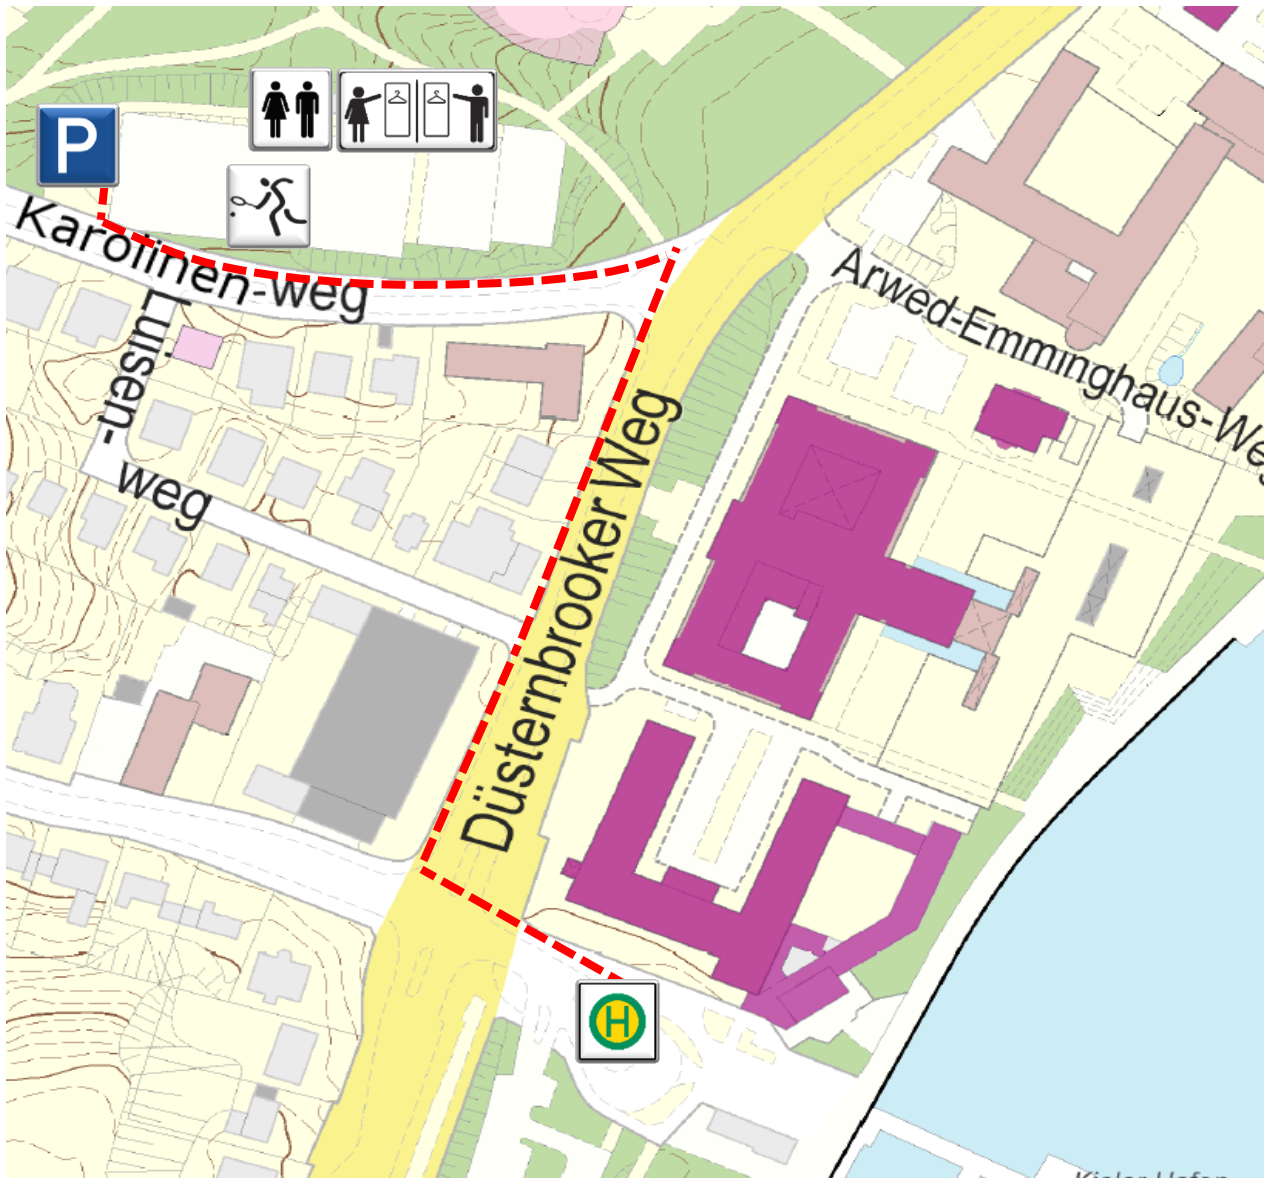

Tennis

Tennisclub Düsternbrook
Karolinenweg 6, 24105 Kiel

Navi-Adresse für Besucher-Parkplatz:
Kiel – Karolinenweg 6

Parkplätze

WC

Umkleiden

Haltestelle